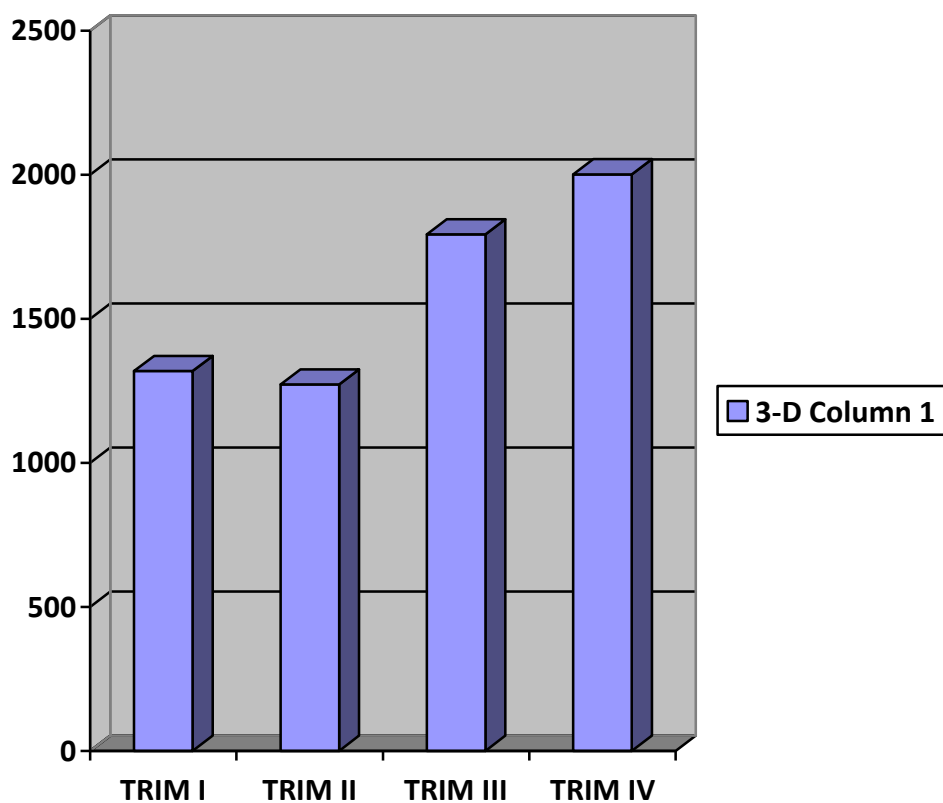

Vizitarea Muzeului de Artă Brașov în anul 2018

I. Vizitatori plătitori pe categorii

Adulți	Pensionari	Elevi, studenți	Total General
3343	275	4353 (2119- activități educative)	7971

II. Vizitatori muzeu după motivul vizitei

III. Evoluția numărului de vizitatori plătitori lunar

IV. Vizitatori plătitori pe trimestre

Trimestrul I	Trimestrul II	Trimestrul III	Trimestrul IV	Total
1318	1272	1793	2001	6384

V. Vizitatori plătitori după origine în anul 2018