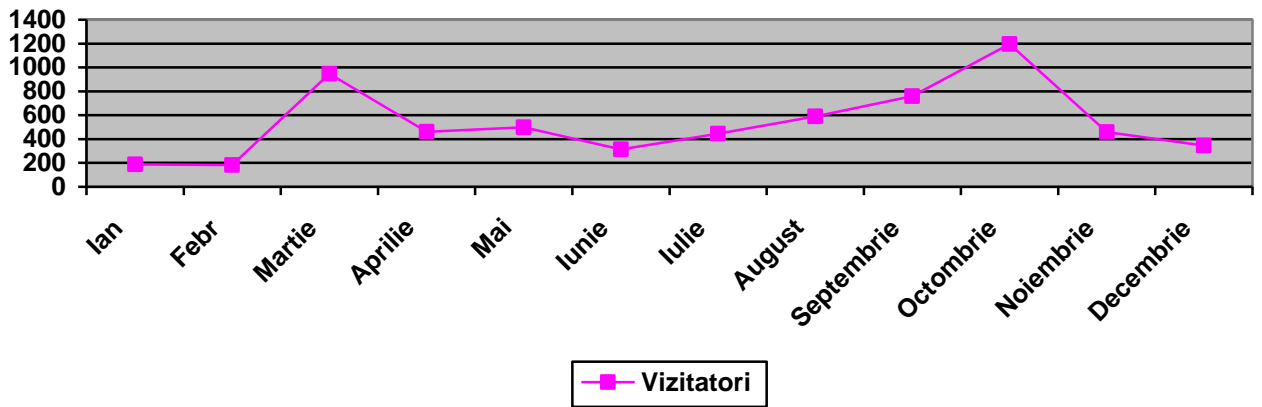

Vizitarea Muzeului de Artă Brașov în anul 2018

I. Vizitatori plătitori pe categorii

Adulți	Pensionari	Elevi, studenți	Total General
3343	275	4353 (2119- activități educative)	7971

II. Vizitatori muzeu după motivul vizitei

III. Evoluția numărului de vizitatori plătitori lunar

IV. Vizitatori plătitori pe trimestre

Trimestrul I	Trimestrul II	Trimestrul III	Trimestrul IV	Total
1318	1272	1793	2001	6384

V. Vizitatori plătitori după origine în anul 2018