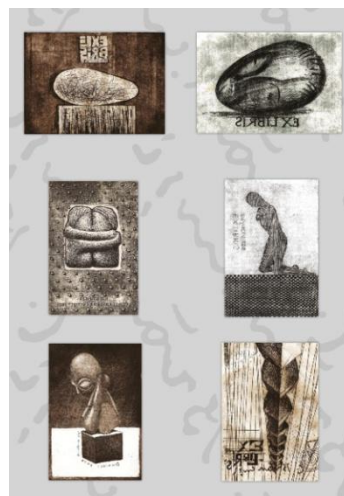

Atelier de modelaj Brâncuși

Inițiere în tainele sculpturii pe urmele lui Brâncuși

4 martie - 26 aprilie 2019

În fiecare vineri, orele 10.00-12.00 (durată: 2 ore)

6-12 ani, cls. I-VI (max. 25-30 participanți)

Bilet de intrare elev - 1 leu

Însoțitorii grupului beneficiază de acces gratuit - 2 persoane

Îndrumător: Daniel Roșca - sculptor (Muzeul Pedagogic)

Atelierul oferă o introducere în tainele măiestriei lui Constantin Brâncuși, artist ce a revoluționat arta modernă și a deschis noi orizonturi în designul de astăzi. Elevii participanți se vor iniția în tehnica sculpturii, lucrând înconștient de amintirile operei brâncușiene. Cu ocazia fiecărei întâlniri copii vor avea ocazia să cunoască și să deprindă tehnicile folosite de sculptori, în special pe cele utilizate de Brâncuși. Fiecare participant va avea ocazia să realizeze o mică capodoperă brâncușiană.