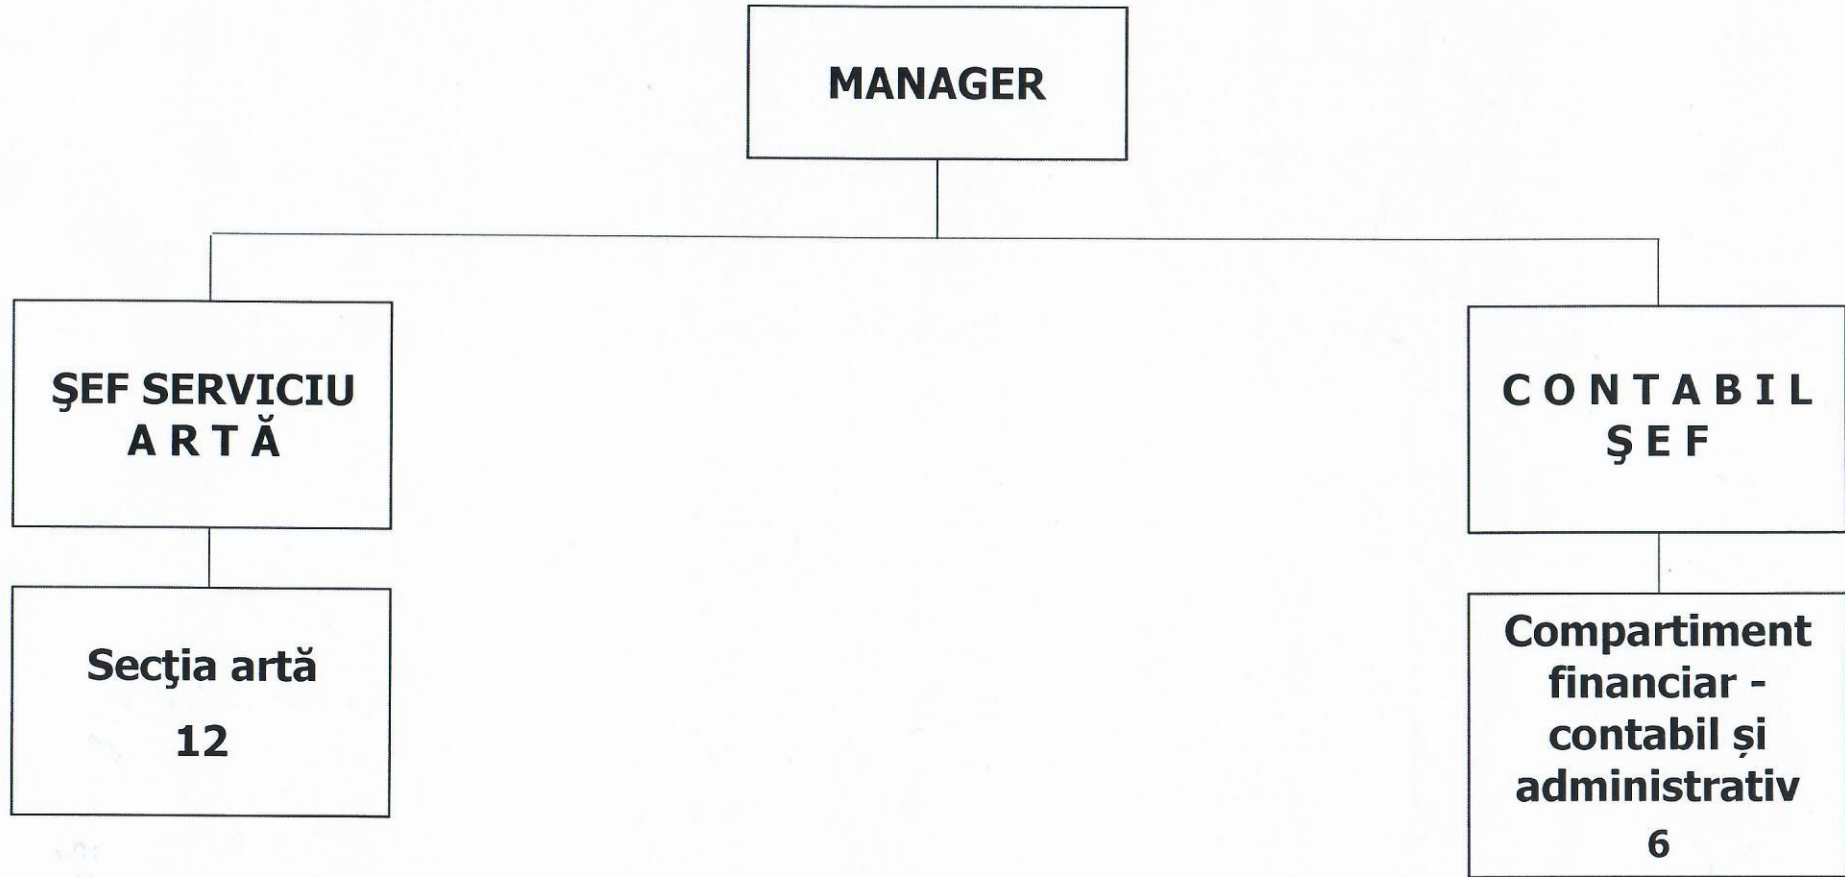

**ORGANIGRAMA MUZEULUI DE ARTĂ BRAȘOV**

**Total posturi: 21**

**din care: funcții de conducere - 3  
funcții de execuție - 18**