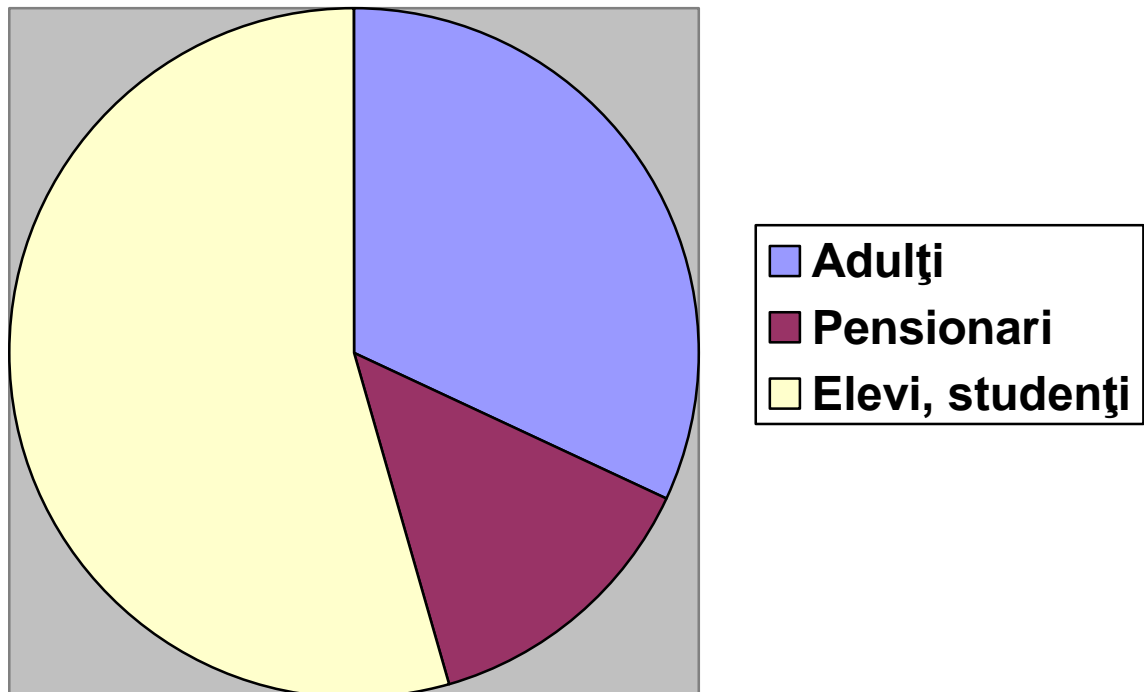

Vizitarea Muzeului de Artă Brașov în anul 2017

I. Vizitatori plătitori pe categorii

Adulți	Pensionari	Elevi, studenți	Total General
2618	1115	4445 (3380 - activități educative)	8178

II. Vizitatori muzeu după motivul vizitei

III. Evoluția numărului de vizitatori plătitori lunar

IV. Vizitatori plăitori pe trimestre

Trimestrul I	Trimestrul II	Trimestrul III	Trimestrul IV	Total
1654	3038	1122	2364	8178

V. Vizitatori plătitori după origine în anul 2017