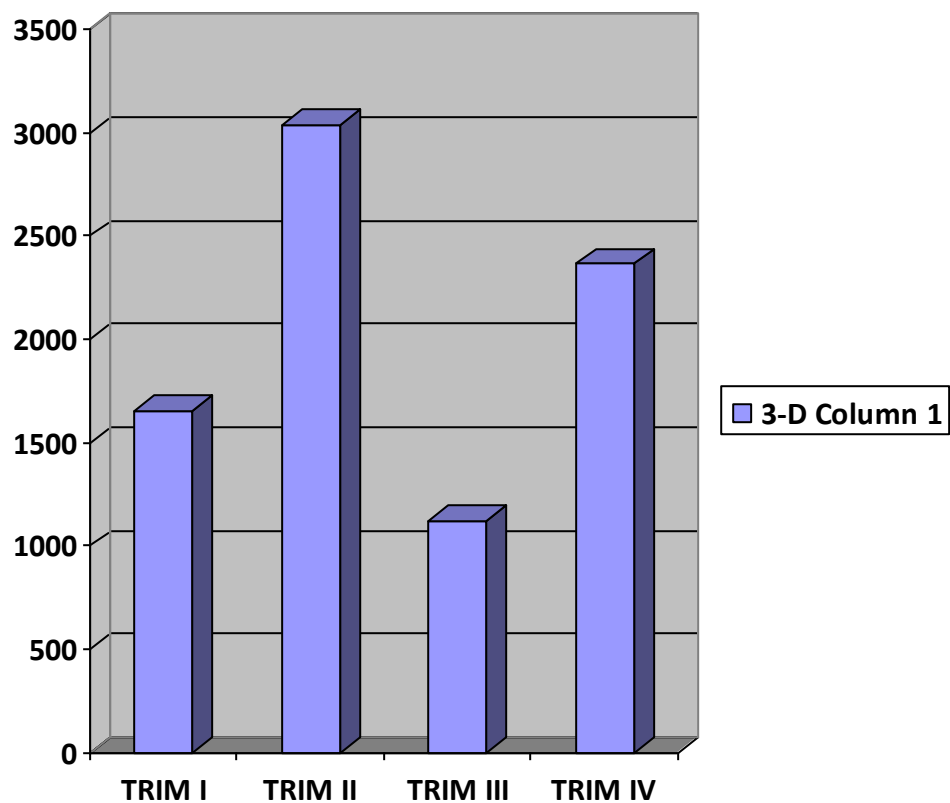

Vizitarea Muzeului de Artă Brașov în anul 2017

I. Vizitatori plătitori pe categorii

Adulți	Pensionari	Elevi, studenți	Total General
2618	1115	4445 (3380 - activități educative)	8178

II. Vizitatori muzeu după motivul vizitei

III. Evoluția numărului de vizitatori plătitori lunar

IV. Vizitatori plăitori pe trimestre

Trimestrul I	Trimestrul II	Trimestrul III	Trimestrul IV	Total
1654	3038	1122	2364	8178

V. Vizitatori plătitori după origine în anul 2017