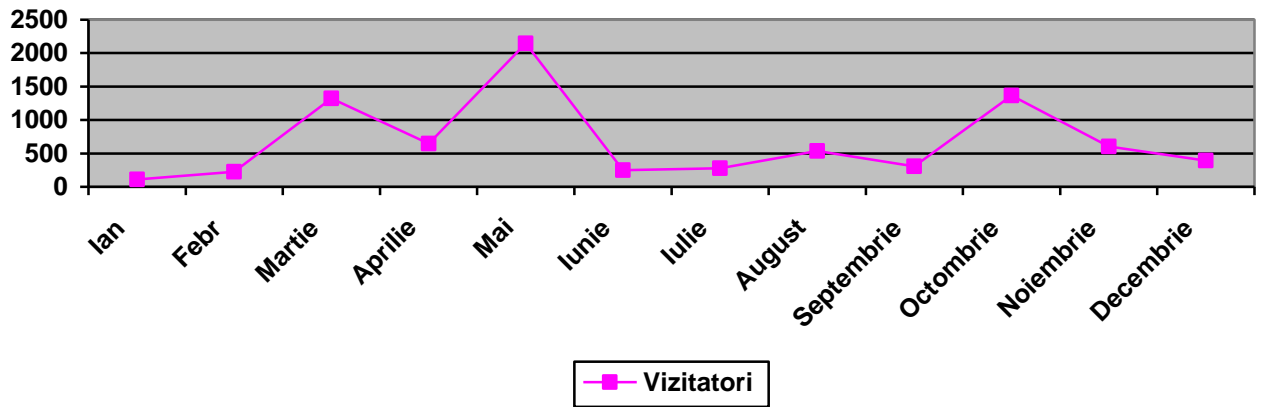

Vizitarea Muzeului de Artă Brașov în anul 2017

I. Vizitatori plătitori pe categorii

Adulți	Pensionari	Elevi, studenți	Total General
2618	1115	4445 (3380 - activități educative)	8178

II. Vizitatori muzeu după motivul vizitei

III. Evoluția numărului de vizitatori plătitori lunar

IV. Vizitatori plăitori pe trimestre

Trimestrul I	Trimestrul II	Trimestrul III	Trimestrul IV	Total
1654	3038	1122	2364	8178

V. Vizitatori plătitori după origine în anul 2017