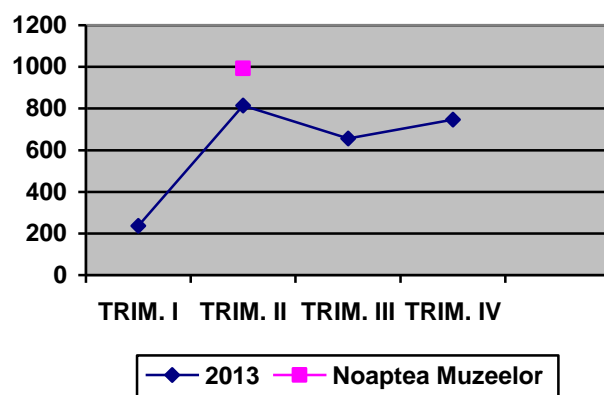

VI. Vizitatori plătitori după origine în anul 2014

VIZITATORI BRASOV	TURIȘTI ROMANIA	TURIȘTI STRĂINI
1223 (49,8 %)	855 (34,8 %)	375 (15,4 %)