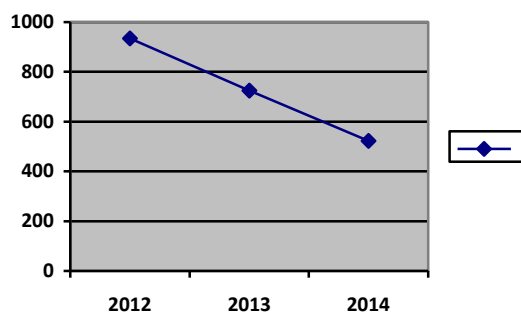

Evoluția numărului de vizitatori exclusiv expoziții temporare 2012-2014

2012	2013	2014
934	724	523