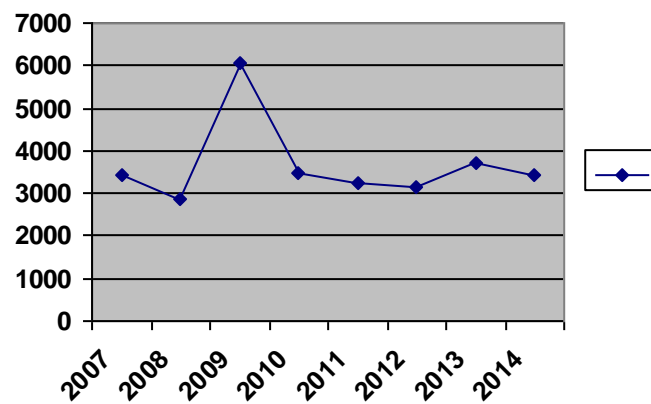

**MUZEUL DE ARTĂ BRAȘOV**

**SECȚIA ARTĂ**

**Raport privind vizitarea  
Muzeului de Artă Brașov în anul 2014**

**I. Evoluția numărului de vizitatori plătitori în anii 2007 - 2014**

<b>2007</b>	<b>3413</b>
<b>2008</b>	<b>2889</b>
<b>2009</b>	<b>6047</b>
<b>2010</b>	<b>3480</b>
<b>2011</b>	<b>3247</b>
<b>2012</b>	<b>3170</b>
<b>2013</b>	<b>3723</b>
<b>2014</b>	<b>3446</b>

## II. Vizitatori plătitori pe categorii în anul 2014

Adulți	Pensionari	Elevi, studenți	Noaptea Muzeelor	Total General
975 (28,3 %)	239 (6,9 %)	1236 (35,9 %)	996 (28,9 %)	3446

## III. Vizitatori plătitori (exclusiv expoziții temporare) în anul 2014

Nr. Crt.	Expoziția	Vizitatori	Media/zi
1.	"Bartha Árpád – Amprente și decupaje" - parțial	68	2,12 vizitatori/zi
2.	Expoziția retrospectivă Katharina Zipser	11	0,3 vizitatori/zi
3.	Maeștri ai picturii românești. Colecția Lucian Pop	116	2 vizitatori/zi
4.	„Expresie în linie și culoare. Lucrări de grafică din colecția Muzeului Național Brukenthal”	40	1,17 vizitatori/zi
5.	Expoziția retrospectivă Friedrich Miess (1854-1935)	100	1,78 vizitatori/zi
6.	„Käthe Kollwitz (1867-1945). Grafică și sculptură”	166	3,13 vizitatori/zi
7.	"Artă și istorie în colecția Muzeului de Artă Brașov"	22	1,15 vizitatori/zi
<b>TOTAL</b>		<b>523</b>	<b>1,96 vizitatori/zi</b>

### Evoluția numărului de vizitatori exclusiv expoziții temporare 2012-2014

<b>2012</b>	<b>2013</b>	<b>2014</b>
<b>934</b>	<b>724</b>	<b>523</b>