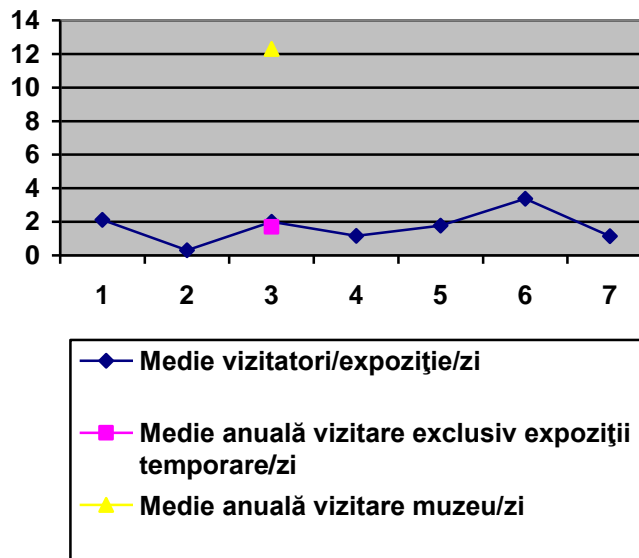

**MUZEUL DE ARTĂ BRAȘOV**

**SECȚIA ARTĂ**

**Raport privind vizitarea  
Muzeului de Artă Brașov în anul 2014**

**I. Evoluția numărului de vizitatori plătitori în anii 2007 - 2014**

<b>2007</b>	<b>3413</b>
<b>2008</b>	<b>2889</b>
<b>2009</b>	<b>6047</b>
<b>2010</b>	<b>3480</b>
<b>2011</b>	<b>3247</b>
<b>2012</b>	<b>3170</b>
<b>2013</b>	<b>3723</b>
<b>2014</b>	<b>3446</b>

## II. Vizitatori plătitori pe categorii în anul 2014

Adulți	Pensionari	Elevi, studenți	Noaptea Muzeelor	Total General
975 (28,3 %)	239 (6,9 %)	1236 (35,9 %)	996 (28,9 %)	3446

## III. Vizitatori plătitori (exclusiv expoziții temporare) în anul 2014

Nr. Crt.	Expoziția	Vizitatori	Media/zi
1.	"Bartha Árpád – Amprente și decupaje" - parțial	68	2,12 vizitatori/zi
2.	Expoziția retrospectivă Katharina Zipser	11	0,3 vizitatori/zi
3.	Maeștri ai picturii românești. Colecția Lucian Pop	116	2 vizitatori/zi
4.	„Expresie în linie și culoare. Lucrări de grafică din colecția Muzeului Național Brukenthal”	40	1,17 vizitatori/zi
5.	Expoziția retrospectivă Friedrich Miess (1854-1935)	100	1,78 vizitatori/zi
6.	„Käthe Kollwitz (1867-1945). Grafică și sculptură”	166	3,13 vizitatori/zi
7.	"Artă și istorie în colecția Muzeului de Artă Brașov"	22	1,15 vizitatori/zi
<b>TOTAL</b>		<b>523</b>	<b>1,96 vizitatori/zi</b>