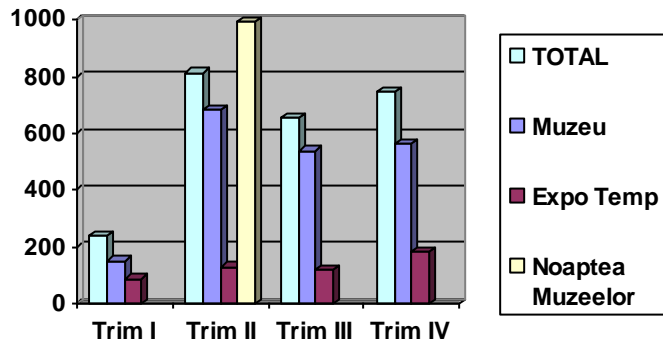

#### IV. Vizitatori plătitori lunar în anul 2014

#### V. Vizitatori plătitori pe trimestre în anul 2014

Trimestrul I	Trimestrul II	Trimestrul III	Trimestrul IV	Noaptea Muzeelor	Total
237	814	656	746	993	3446

#### VI. Vizitatori plătitori după origine în anul 2014

VIZITATORI BRASOV	TURIȘTI ROMANIA	TURIȘTI STRĂINI
1223 (49,8 %)	855 (34,8 %)	375 (15,4 %)

■ Brașov ■ Turiști români ■ Turiști străini

#### VII. Vizitatori plătitori după origine în anul 2014 pe trimestre

TOTAL	VIZITATORI BRASOV	TURISTI ROMANIA	TURISTI STRAINI	TOTAL	NOAPTEA MUZEELOR
TRIM I	108	107	22	237	993
TRIM II	492	218	104	814	
TRIM III	188	280	188	656	
TRIM IV	435	250	61	746	