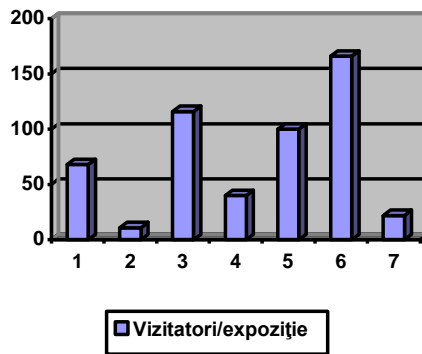

**MUZEUL DE ARTĂ BRAȘOV**

**SECȚIA ARTĂ**

**Raport privind vizitarea  
Muzeului de Artă Brașov în anul 2014**

**I. Evoluția numărului de vizitatori plătitori în anii 2007 - 2014**

<b>2007</b>	<b>3413</b>
<b>2008</b>	<b>2889</b>
<b>2009</b>	<b>6047</b>
<b>2010</b>	<b>3480</b>
<b>2011</b>	<b>3247</b>
<b>2012</b>	<b>3170</b>
<b>2013</b>	<b>3723</b>
<b>2014</b>	<b>3446</b>

## II. Vizitatori plătitori pe categorii în anul 2014

Adulți	Pensionari	Elevi, studenți	Noaptea Muzeelor	Total General
975 (28,3 %)	239 (6,9 %)	1236 (35,9 %)	996 (28,9 %)	3446

## III. Vizitatori plătitori (exclusiv expoziții temporare) în anul 2014

Nr. Crt.	Expoziția	Vizitatori	Media/zi
1.	"Bartha Árpád – Amprente și decupaje" - parțial	68	2,12 vizitatori/zi
2.	Expoziția retrospectivă Katharina Zipser	11	0,3 vizitatori/zi
3.	Maeștri ai picturii românești. Colecția Lucian Pop	116	2 vizitatori/zi
4.	„Expresie în linie și culoare. Lucrări de grafică din colecția Muzeului Național Brukenthal”	40	1,17 vizitatori/zi
5.	Expoziția retrospectivă Friedrich Miess (1854-1935)	100	1,78 vizitatori/zi
6.	„Käthe Kollwitz (1867-1945). Grafică și sculptură”	166	3,13 vizitatori/zi
7.	"Artă și istorie în colecția Muzeului de Artă Brașov"	22	1,15 vizitatori/zi
<b>TOTAL</b>		<b>523</b>	<b>1,96 vizitatori/zi</b>