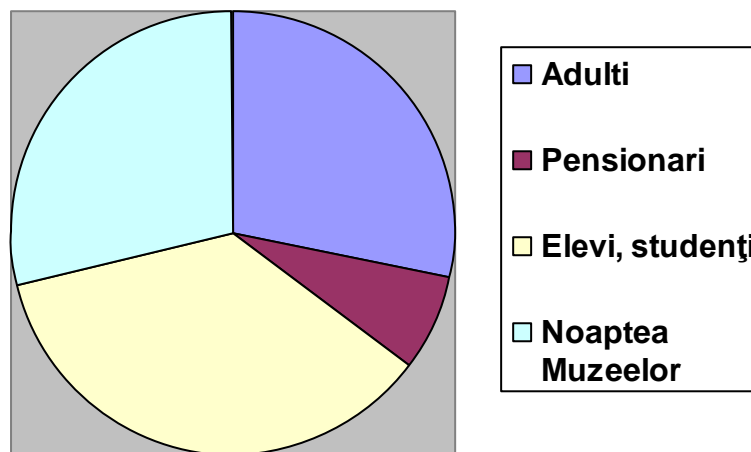

**MUZEUL DE ARTĂ BRAȘOV**

**SECȚIA ARTĂ**

**Raport privind vizitarea  
Muzeului de Artă Brașov în anul 2014**

**I. Evoluția numărului de vizitatori plătitori în anii 2007 - 2014**

<b>2007</b>	<b>3413</b>
<b>2008</b>	<b>2889</b>
<b>2009</b>	<b>6047</b>
<b>2010</b>	<b>3480</b>
<b>2011</b>	<b>3247</b>
<b>2012</b>	<b>3170</b>
<b>2013</b>	<b>3723</b>
<b>2014</b>	<b>3446</b>

## II. Vizitatori plătitori pe categorii în anul 2014

Adulți	Pensionari	Elevi, studenți	Noaptea Muzeelor	Total General
975 (28,3 %)	239 (6,9 %)	1236 (35,9 %)	996 (28,9 %)	3446