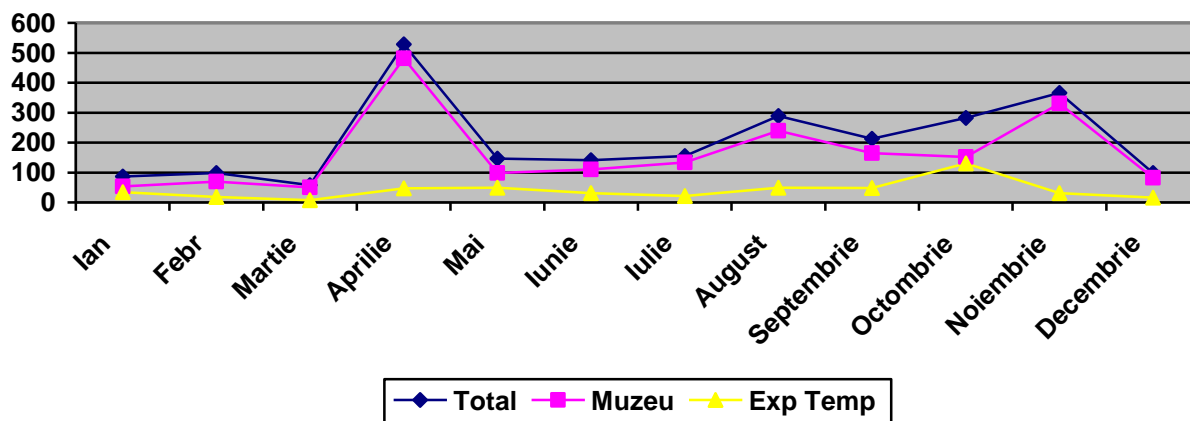

### Vizitatori muzeu/expoziții temporare

### Evoluția numărului de vizitatori exclusiv expoziții temporare 2012-2014

<b>2012</b>	<b>2013</b>	<b>2014</b>
<b>934</b>	<b>724</b>	<b>523</b>

#### IV. Vizitatori plătitori lunar în anul 2014