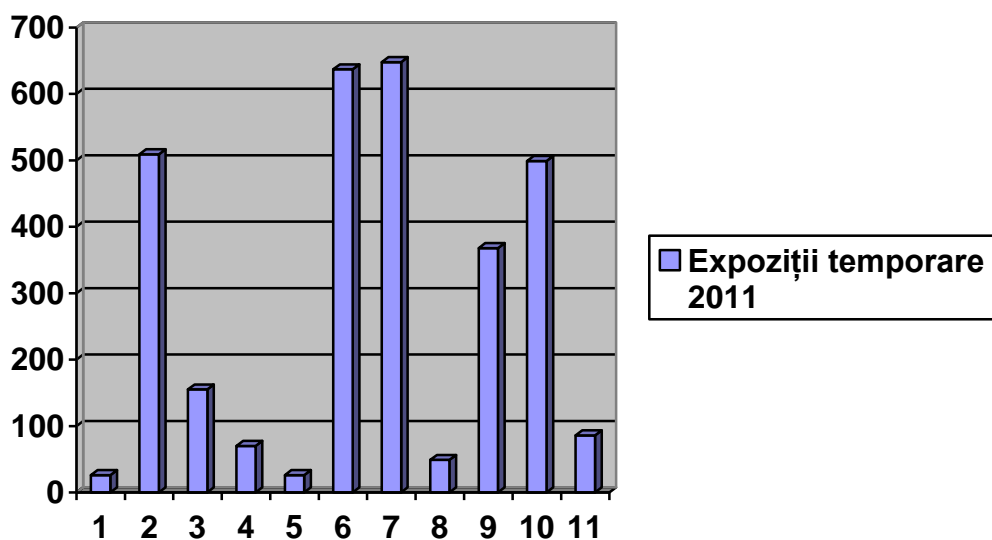

I. Evoluția numărului de vizitatori plătitori în anii 2007 - 2011.

2007	3413
2008	2889
2009	6047
2010	3480
2011	3330

II. Numărul de vizitatori plătitori pe categorii în anul 2010.

Anul	Adulți	Pensionari	Elevi, studenți	Total
2011	1425	410	1495	3330

IV. Număr de vizitatori plătitori pe expoziții în anul 2011.

	Expoziția	Număr de vizitatori
1.	Expoziția Anuală de Artă Contemporană Brașoveană 2010 – parțial 1-9 ianuarie 2011	26
2.	Saloanele Naționale "Fotografia Anului", și "Cupa Fotocluburilor" 11 ianuarie - 6 februarie 2011	509
3.	Expozițiile Salonul Național al Tineretului, Fotografii Anului și In Memorian Nagy P. Zoltán 11 februarie – 6 martie 2011	155
4.	Artiști contemporani arădeni la Brașov 10 martie – 3 aprilie 2011	70
5.	Expoziția Mariana Mattis Expoziția Claudia Zigman 13 aprilie - 8 mai 2011	286
6.	Arta sub comunism. Arta oficială a regimului comunist în colecția Muzeului de Artă Brașov (1945-1989) 12 mai – 10 iulie 2011	637
7.	Ion Țuculescu – colecția Muzeului de Artă Craiova 14 iulie – 4 septembrie 2011	648
8.	Poduri pentru toleranță Evocare fotografică din Ierusalimul Secuiesc 7 - 11 septembrie 2011	49
9.	Arta germană din Transilvania în colecția Muzeului de Artă Brașov 15 septembrie - 23 octombrie 2011	368
10.	Expoziția de fotografie Robert Capa 26 octombrie – 11 decembrie 2011	499
11.	Expoziția Anuală de Artă Contemporană Brașoveană 2011 - parțial 15 decembrie 2011 - 5 februarie 2012	83
	TOTAL	3330