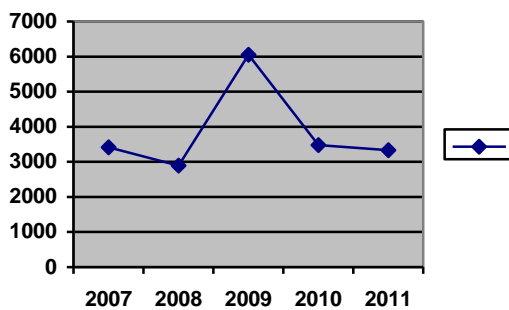

Raport privind vizitarea Muzeului de Artă Braşov în anul 2011

În conformitate cu atribuțiile prevăzute în fișa postului, în vederea îmbunătățirii activității de promovare a muzeului și a ofertei muzeale, am monitorizat pe întreg parcursul anului 2011 vizitarea Muzeului de Artă Braşov.

I. Evoluția numărului de vizitatori plătitori în anii 2007 - 2011.

2007	3413
2008	2889
2009	6047
2010	3480
2011	3330

II. Numărul de vizitatori plătitori pe categorii în anul 2010.

Anul	Adulți	Pensionari	Elevi, studenți	Total
2011	1425	410	1495	3330

III. Evoluția numărului de vizitatori plătitori pe categorii în anii 2007 – 2011

Anul	Adulți	Elevi, studenți, pensionari
2007	667 (19,55%)	2746 (80,45 %)
2008	1063 (36,8%)	1826 (63,2%)
2009	1829 (30,2 %)	4217 (69,8 %)
2010	1460 (42 %)	2020 (58 %)
2011	1425 (42,8%)	1905 (57,2%)

VI. Numărul de vizitatori plători pe trimestre în anii 2010 -2011

Anul	Trimestrul I	Trimestrul II	Trimestrul III	Trimestrul IV	Total
2010	1139	1104	702	535	3480
2011	760	923	697	950	3330
Media 2010-2011	949,5	1013,5	699,5	742,9	