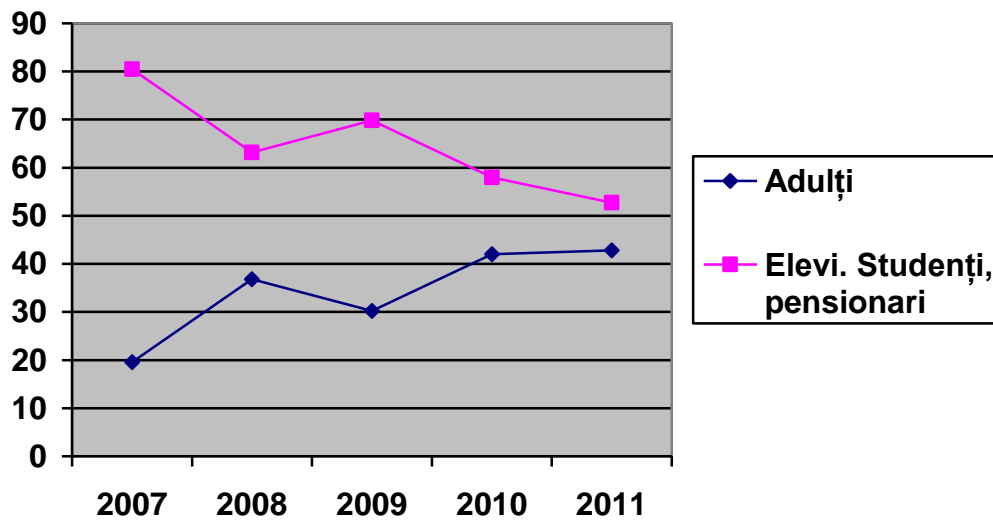

Raport privind vizitarea Muzeului de Artă Braşov în anul 2011

În conformitate cu atribuțiile prevăzute în fișa postului, în vederea îmbunătățirii activității de promovare a muzeului și a ofertei muzeale, am monitorizat pe întreg parcursul anului 2011 vizitarea Muzeului de Artă Braşov.

I. Evoluția numărului de vizitatori plătitori în anii 2007 - 2011.

2007	3413
2008	2889
2009	6047
2010	3480
2011	3330

II. Numărul de vizitatori plătitori pe categorii în anul 2010.

Anul	Adulți	Pensionari	Elevi, studenți	Total
2011	1425	410	1495	3330

III. Evoluția numărului de vizitatori plătitori pe categorii în anii 2007 – 2011

Anul	Adulți	Elevi, studenți, pensionari
2007	667 (19,55%)	2746 (80,45 %)
2008	1063 (36,8%)	1826 (63,2%)
2009	1829 (30,2 %)	4217 (69,8 %)
2010	1460 (42 %)	2020 (58 %)
2011	1425 (42,8%)	1905 (57,2%)