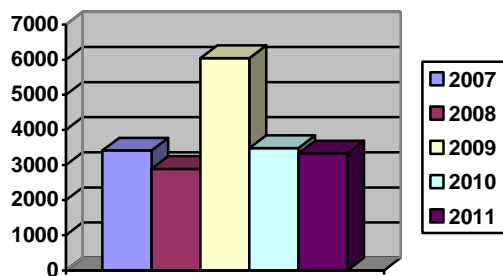

Raport privind vizitarea Muzeului de Artă Braşov în anul 2011

În conformitate cu atribuțiile prevăzute în fișa postului, în vederea îmbunătățirii activității de promovare a muzeului și a ofertei muzeale, am monitorizat pe întreg parcursul anului 2011 vizitarea Muzeului de Artă Braşov.

I. Evoluția numărului de vizitatori plătitori în anii 2007 - 2011.

2007	3413
2008	2889
2009	6047
2010	3480
2011	3330

II. Numărul de vizitatori plătitori pe categorii în anul 2010.

Anul	Adulți	Pensionari	Elevi, studenți	Total
2011	1425	410	1495	3330