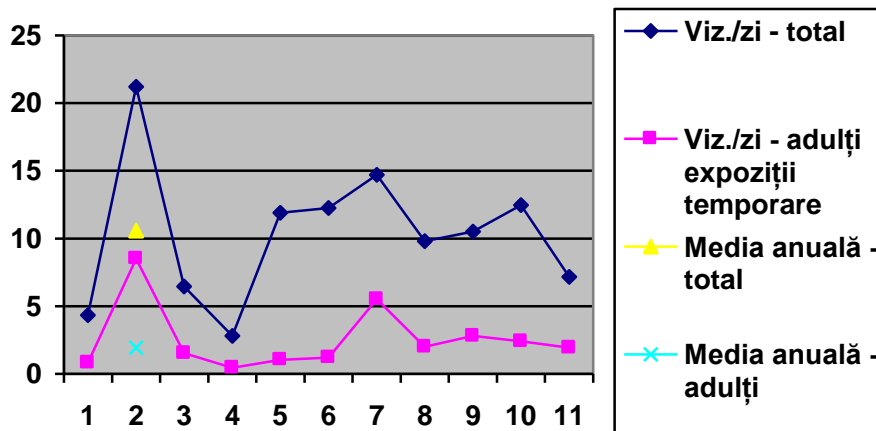

V. Evoluția numărului de vizitatori plătitori/zi pe expozițiile temporare în anul 2011

	Expoziția	Total vizitatori/zi	Adulți – expoziții temporare vizitatori/zi
1.	Expoziția Anuală de Artă Contemporană Brașoveană 2010 – parțial 1-9 ianuarie 2011	4,33	0,83
2.	Saloanele Naționale "Fotografia Anului", și "Cupa Fotocluburilor" 11 ianuarie - 6 februarie 2011	21,2	8,5
3.	Expozițiile Salonul Național al Tineretului, Fotograful Anului și In Memoriam Nagy P. Zoltán 11 februarie – 6 martie 2011	6,45	1,54
4.	Artiști contemporani arădeni la Brașov 10 martie – 3 aprilie 2011	2,8	0,44
5.	Expoziția Mariana Mattis Expoziția Claudia Zigman 13 aprilie - 8 mai 2011	11,91	1,04
6.	Arta sub comunism. Arta oficială a regimului comunist în colecția Muzeului de Artă Brașov (1945-1989) 12 mai – 10 iulie 2011	12,25	1,19
7.	Ion Țuculescu – colecția Muzeului de Artă Craiova 14 iulie – 4 septembrie 2011	14,7	5,52
8.	Poduri pentru toleranță Evocare fotografică din Ierusalimul Secuiesc 7 - 11 septembrie 2011	10,51	2,8
9.	Arta germană din Transilvania în colecția Muzeului de Artă Brașov 15 septembrie - 23 octombrie 2011	9,8	2
10.	Expoziția de fotografie Robert Capa 26 octombrie – 11 decembrie 2011	12,47	2,4
11.	Expoziția Anuală de Artă Contemporană Brașoveană 2011 - parțial 15 decembrie 2011 - 5 februarie 2012	7,16	0,58
TOTAL		10,57	1,94