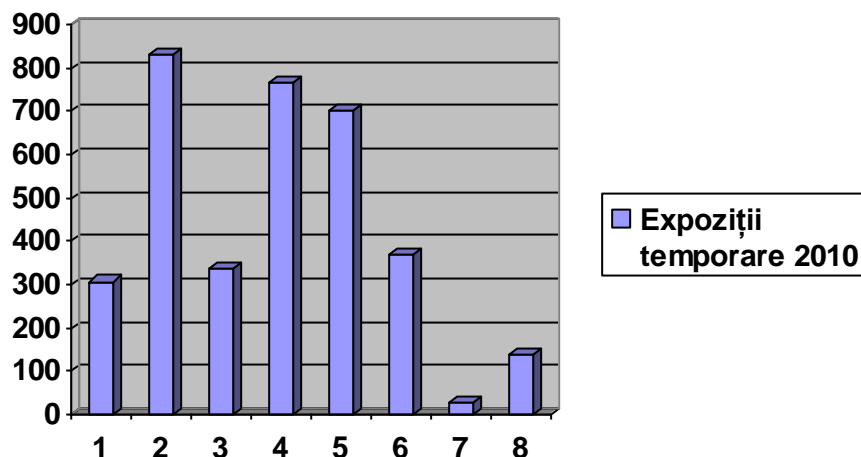

IV. Număr de vizitatori plători pe expoziții în anul 2010.

	Expoziția	Număr de vizitatori
1.	Arthur Coulin - parțial (01.01 – 14.02.2010)	307
2.	Mihai Moiceanu – „Povestiri din Himalaya”/ Peisaje Transilvănene (17.02 – 28.03.2010)	832
3.	“Privind prin oglindă” / Peisaje Transilvănene (31.03-09.05.2010)	336
4.	Brașovul în imagini (14.05 - 18.07.2010)	768
5.	Maeștri ai picturii românești (21.07 – 24.09.2010)	702
6.	Expoziția retrospectivă Elena Popea (24.09 - 14.11.2010)	370
7.	Modern Classics – 20.11.2010	28
8.	Expoziția anuală de artă contemporană brașoveană – parțial (26.11.2010 – 01.01.2011)	137
	TOTAL	3480

V. Evoluția numărului de vizitatori ce au achiziționat bilete exclusiv pentru expozițiile temporare în anul 2010 (adulți, pensionari)

	Expoziția	Adulți	Pensionari
1.	Arthur Coulin - parțial (01.01 – 14.02.2010)	19	14
2.	Mihai Moiceanu – „Povestiri din Himalaya”/ Peisaje Transilvănene (17.02 – 28.03.2010)	258	79
3.	“Privind prin oglindă” / Peisaje Transilvănene (31.03-09.05.2010)	51	8
4.	Brașovul în imagini (14.05 - 18.07.2010)	118	45
5.	Maeștri ai picturii românești (21.07 – 24.09.2010)	71	8
6.	Expoziția retrospectivă Elena Popea (24.09 - 14.11.2010)	44	20
7.	Modern Classics – 20.11.2010	-	16
8.	Expoziția anuală de artă contemporană brașoveană – parțial (26.11.2010 – 01.01.2011)	28	11