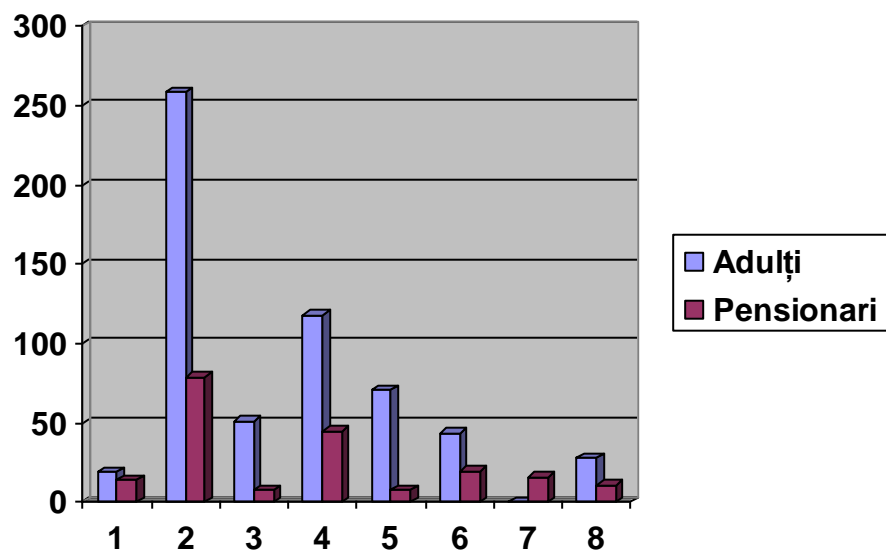

VI. Numărul de vizitatori plătitori pe trimestre în anii 2009 -2010

Anul	Trimestrul I	Trimestrul II	Trimestrul III	Trimestrul IV	Total
2009	3059	1046	697	1245	6047
2010	1139	1104	702	535	3480