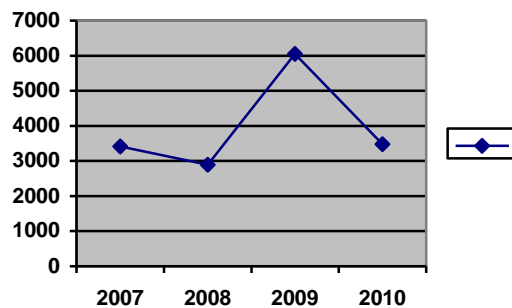

**Raport privind vizitarea  
Muzeului de Artă Brașov în anul 2010**

**I. Evoluția numărului de vizitatori plătitori în anii 2007 - 2010.**

<b>2007</b>	<b>3413</b>
<b>2008</b>	<b>2889</b>
<b>2009</b>	<b>6047</b>
<b>2010</b>	<b>3480 (-42,45%)</b>

## II. Numărul de vizitatori plătitori pe categorii în anul 2010.

Anul	Adulți	Pensionari	Elevi, studenți	Total
2010	1460 (42 %)	474 (13,6%)	1546 (44,4%)	3480

## III. Evoluția numărului de vizitatori plătitori pe categorii în anii 2007 – 2010

Anul	Adulți	Elevi, studenți, pensionari
2007	667 (19,55%)	2746 (80,45 %)
2008	1063 (36,8%)	1826 (63,2%)
2009	1829 (30,2 %)	4217 (69,8 %)
2010	1460 (42 %)	2020 (58 %)