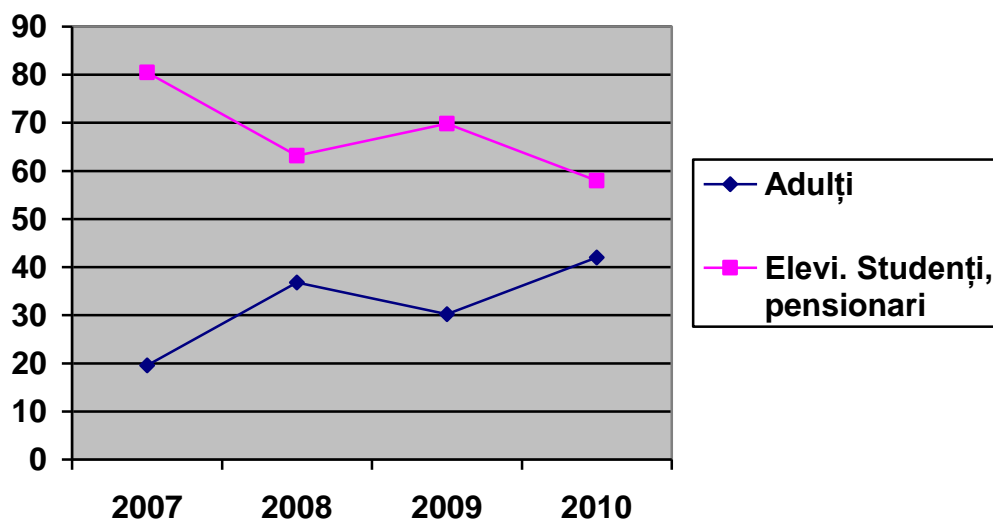

**Raport privind vizitarea  
Muzeului de Artă Brașov în anul 2010**

**I. Evoluția numărului de vizitatori plătitori în anii 2007 - 2010.**

<b>2007</b>	<b>3413</b>
<b>2008</b>	<b>2889</b>
<b>2009</b>	<b>6047</b>
<b>2010</b>	<b>3480 (-42,45%)</b>

## II. Numărul de vizitatori plătitori pe categorii în anul 2010.

Anul	Adulți	Pensionari	Elevi, studenți	Total
2010	1460 (42 %)	474 (13,6%)	1546 (44,4%)	3480

## III. Evoluția numărului de vizitatori plătitori pe categorii în anii 2007 – 2010

Anul	Adulți	Elevi, studenți, pensionari
2007	667 (19,55%)	2746 (80,45 %)
2008	1063 (36,8%)	1826 (63,2%)
2009	1829 (30,2 %)	4217 (69,8 %)
2010	1460 (42 %)	2020 (58 %)