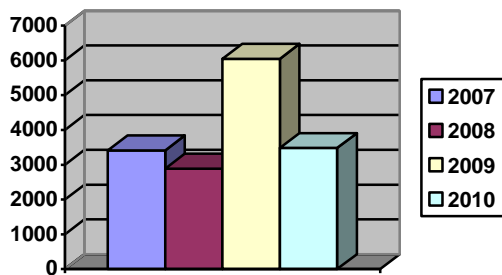

**Raport privind vizitarea  
Muzeului de Artă Brașov în anul 2010**

**I. Evoluția numărului de vizitatori plătitori în anii 2007 - 2010.**

<b>2007</b>	<b>3413</b>
<b>2008</b>	<b>2889</b>
<b>2009</b>	<b>6047</b>
<b>2010</b>	<b>3480 (-42,45%)</b>

## II. Numărul de vizitatori plătitori pe categorii în anul 2010.

Anul	Adulți	Pensionari	Elevi, studenți	Total
2010	1460 (42 %)	474 (13,6%)	1546 (44,4%)	3480