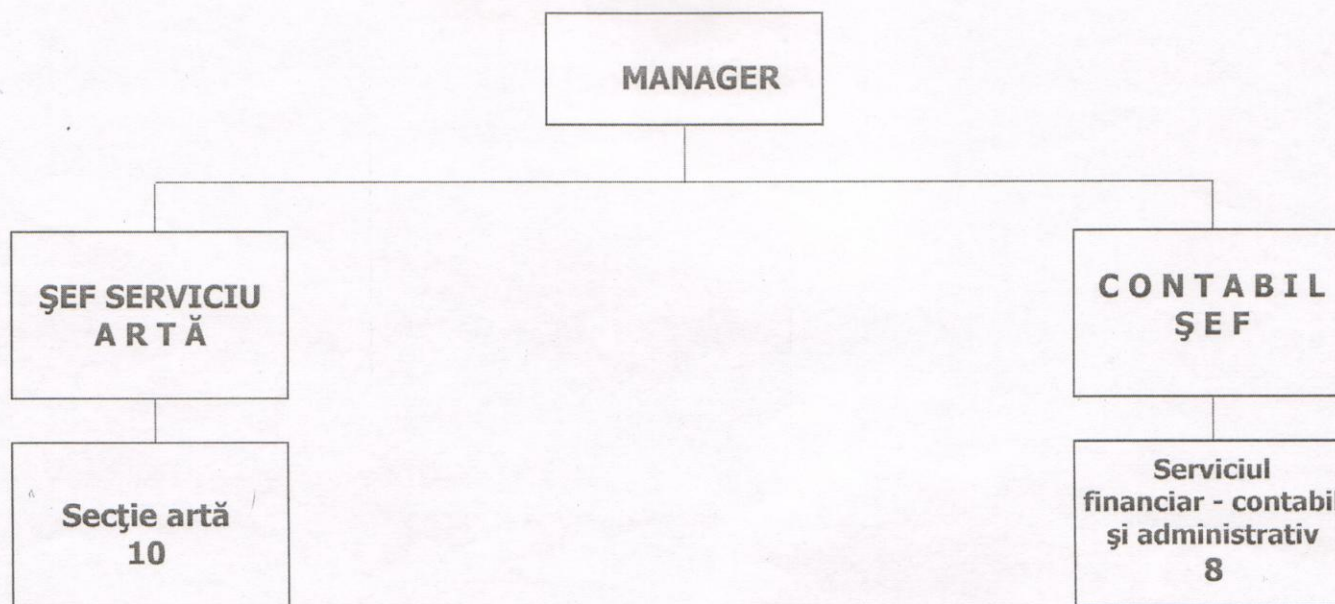

Aprobat,

ORGANIGRAMA MUZEULUI DE ARTĂ BRAȘOV

Total posturi: 21

din care: funcții de conducere - 3
funcții de execuție - 18

DIRECTOR,

Bartha Alpád

[Handwritten signature]